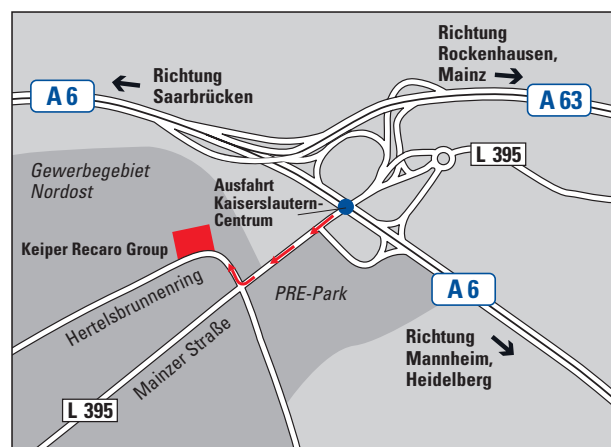

Ihr Weg zu uns

Das Group Office der Keiper Recaro Group (PUTSCH GmbH & Co. KG) befindet sich im Technischen Zentrum von KEIPER.

Aus Richtung Flughafen Frankfurt:

- A 3 in Richtung Köln / Düsseldorf
- Am Dreieck Mönchhof auf die A 67 in Richtung Rüsselsheim / Mainz / Wiesbaden
- Bis zum Rüsselsheimer Dreieck: dann auf die A60 in Richtung Mainz / Saarbrücken
- Am Kreuz Mainz-Süd auf die A 63 in Richtung Kaiserslautern
- Am Dreieck Kaiserslautern Ausfahrt Kaiserslautern-Centrum

Zum Technischen Zentrum von KEIPER:

- Ausfahrt Kaiserslautern-Centrum
- In Richtung Kaiserslautern-Centrum
- An der ersten Ampelkreuzung: rechts in den Hertelsbrunnenring
- Dem Straßenverlauf folgen, das Technische Zentrum liegt in der Linkskurve auf der rechten Seite