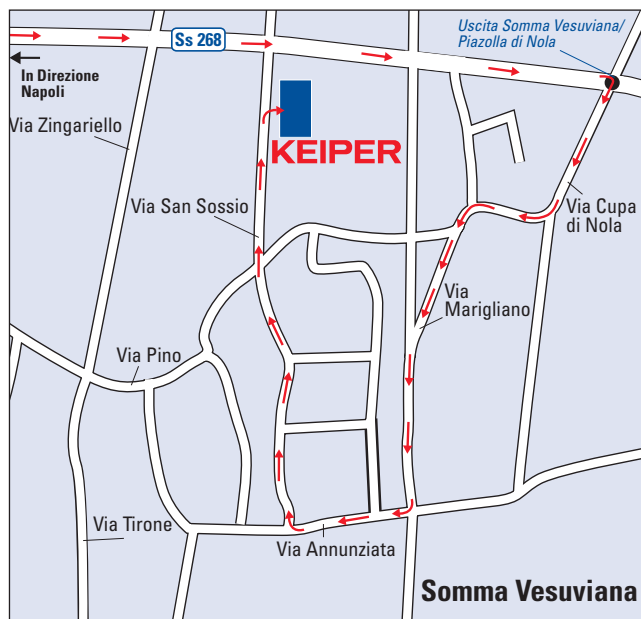

- Take a left at the stop sign for Via Cupa di Nola and from there follow directions to KEIPER
- Take a left on Via Marigliano
- Turn right into Via Annunziata
- Take a right at the second road into Via San Sossio
- Continue on this road, KEIPER is on the right hand side

KEIPER Italia S. r. l.

Via San Sossio, 38

80049 Somma Vesuviana · Italy

Tel.: + 39 08 1/8 93 49 01 · Fax: + 39 08 1/8 93 49 02

KEIPER Italia S. r. l. – Somma Vesuviana, Italia

Lo stabilimento é stato fondato nell'anno 2000 nell'italia del sud e precisamente a Somma Vesuviana, vicino a Napoli. Con una superfice di quasi 2.500 m quadrati si producono le strutture sedili e componenti per Alfa Romeo, BMW, Fiat, Ford, Lancia, Maserati, Nissan e Peugeot.

Dall'aeroporto Napoli:

- Uscendo dall' aeroporto di Napoli, prendere l'autostrada Napoli – Salerno A 3/-E 45 (in direzione di Salerno)
- Una volta immessi in autostrada, giunti allo svincolo Centro Direzionale / Ottaviano, seguire le indicazioni Ottaviano e proseguire sulla Ss 162 dir
- Si prosegue fino a giungere all'uscita Cercola / Ottaviano
- Si esce sulla Ss 268 direzione Ottaviano / St. Anastasia
- Si esce all'indicazione Somma Vesuviana / Piazzola di Nola

- Allo Stop si gira a sinistra per Via Cupa Di Nola e si prosegue secondo le indicazioni KEIPER
- Si gira a sinistra per Via Marigliano
- Poi, a destra per Via Annunziata
- E, infine, prendere la seconda strada a destra per Via San Sossio
- Continuare questa strada fino allo Stabilimento KEIPER situato sulla destra